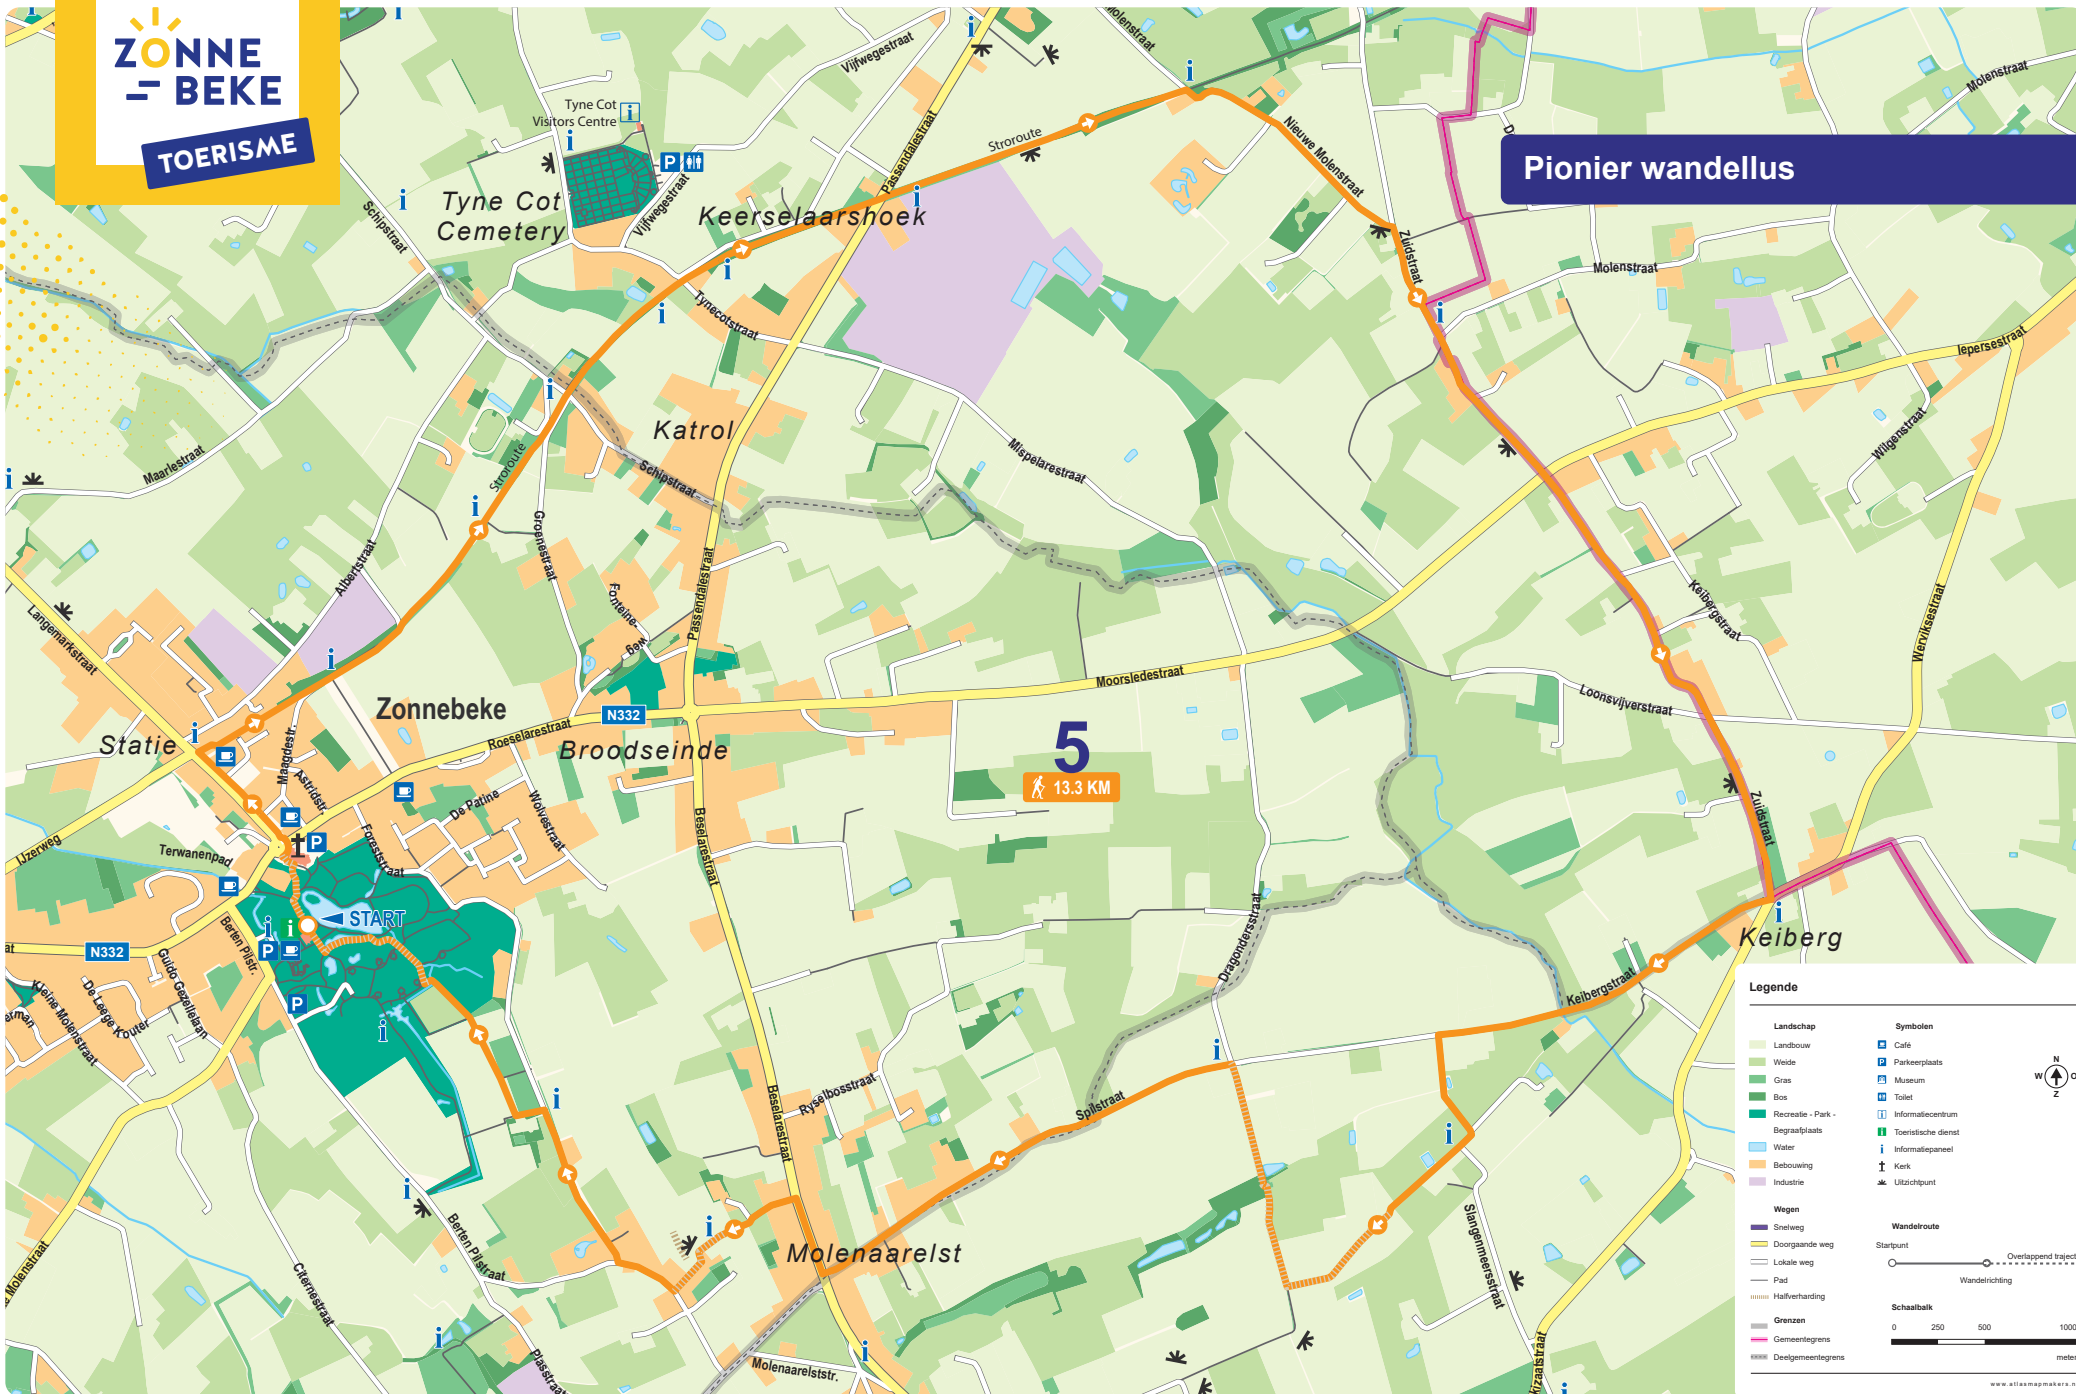

Pionier wandellus

5
13.3 KM

Legende

Landschap	Symbolen
Landbouw	Café
Weide	Parkingsplaats
Gras	Museum
Bos	Toilet
Recreatie - Park - Begraafplaats	Informatiecentrum
Water	Toeristische dienst
Bebouwing	Informatiepaneel
Industrie	Kerk
	Uitzichtpunt

Wegen

- Snelweg
- Doorgaande weg
- Lokale weg
- Pad
- Halfverharding

Grenzen

- Gemeentegrens
- Deelgemeentegrens

Wandeleroute

Startpunt

Overlappend traject

Wanderrichting

Schaalbalk

0 250 500 1000
meter