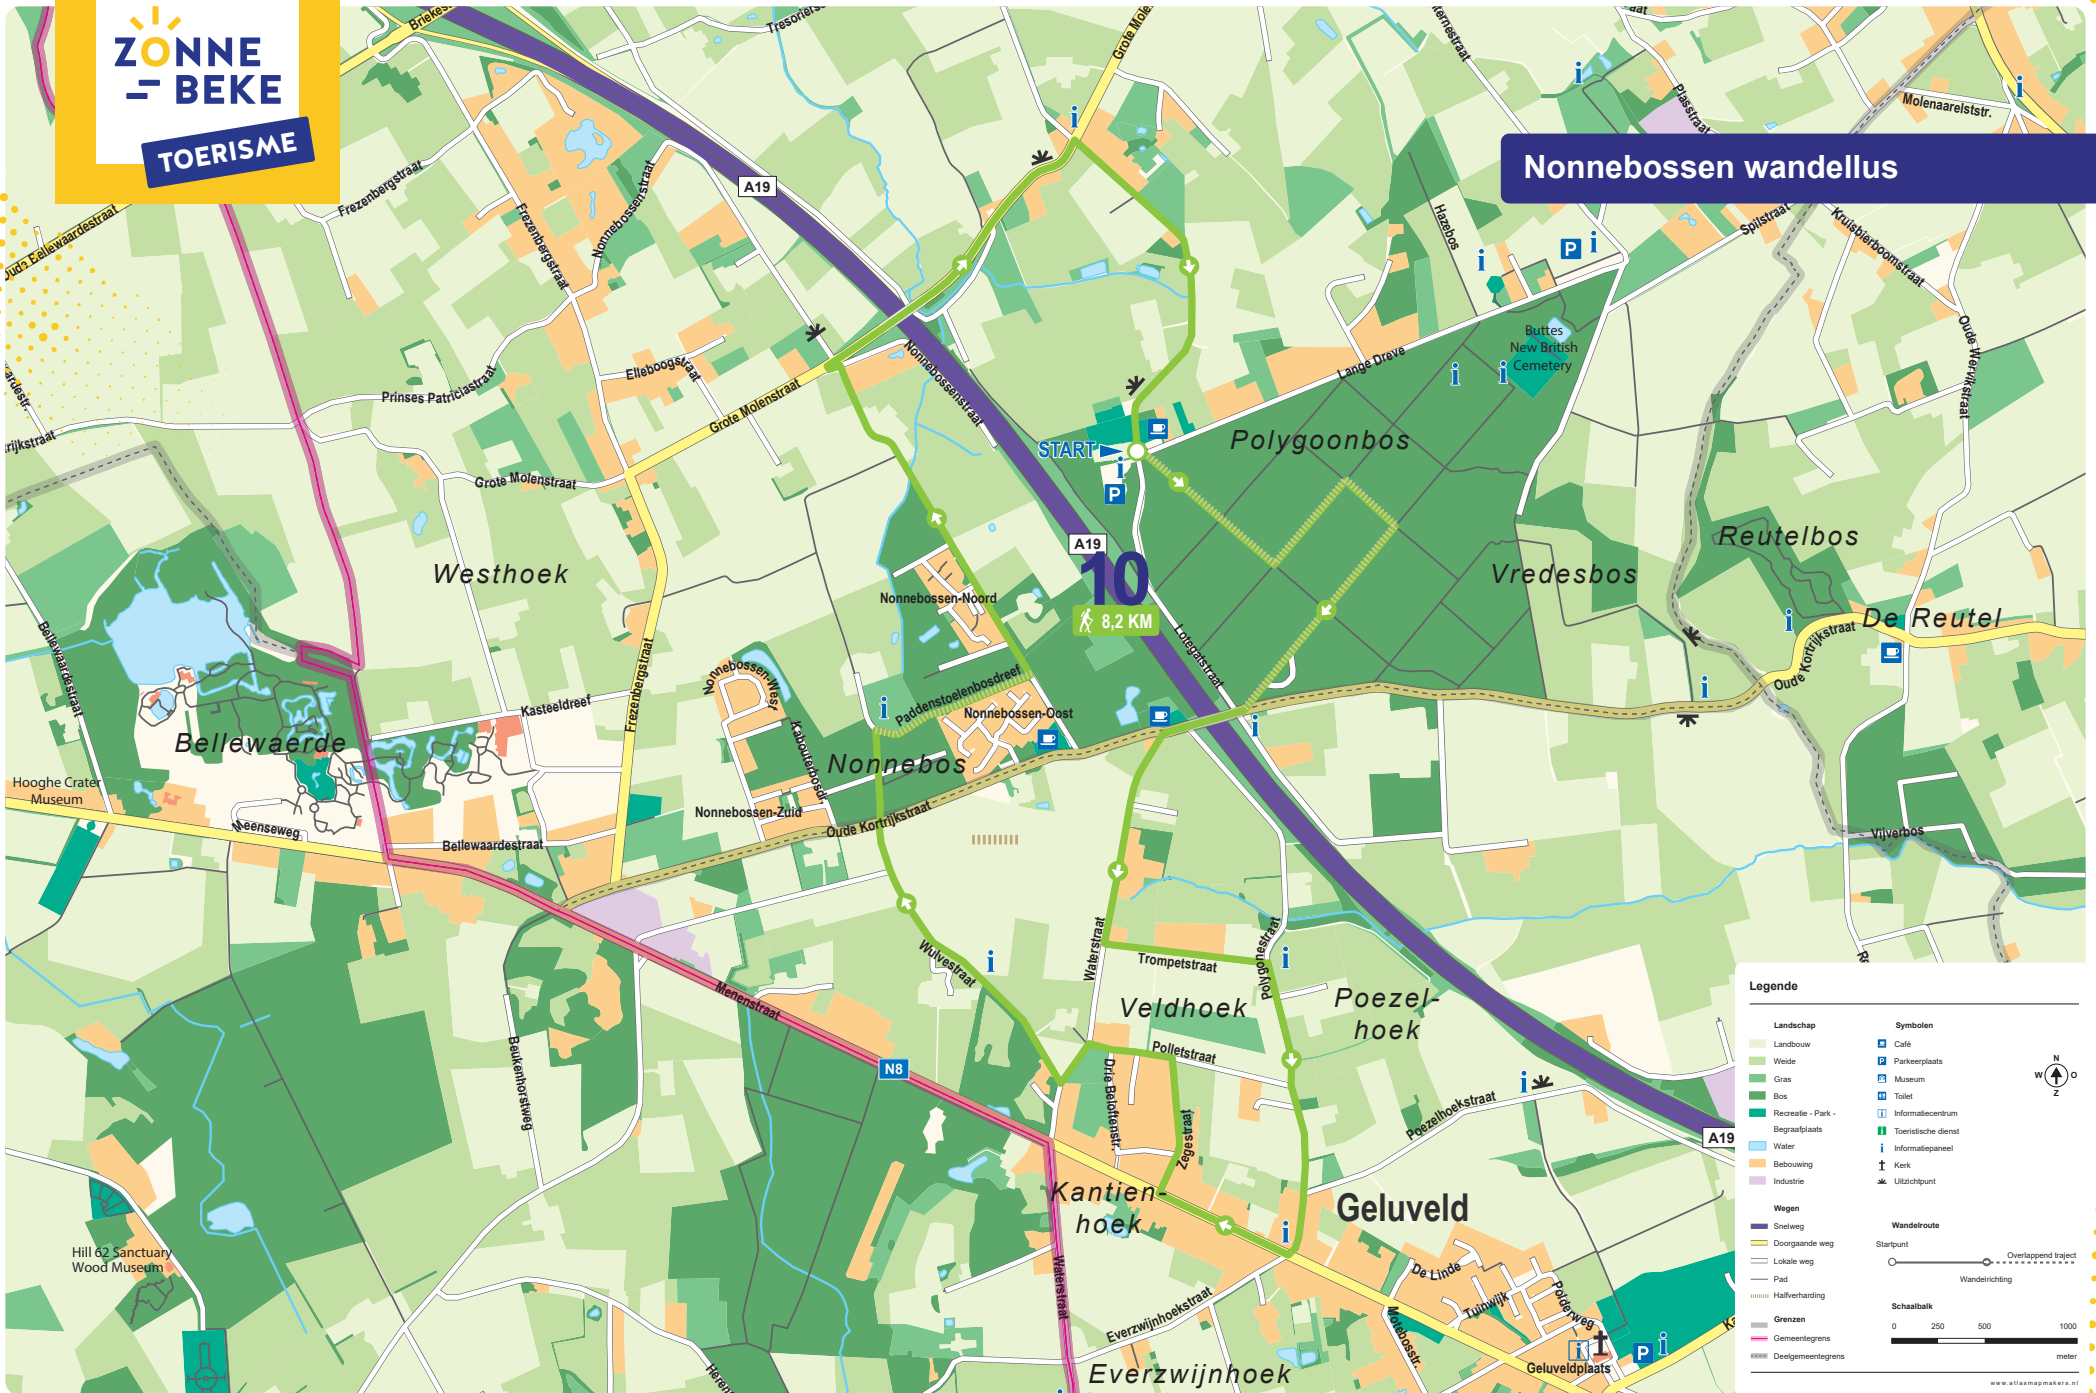

Nonnebossen wandellus

Legende

- |                   |                     |
|-------------------|---------------------|
| <b>Landschap</b>  | <b>Symbolen</b>     |
| Landbouw          | Café                |
| Weide             | Parkkeerplaats      |
| Gras              | Museum              |
| Bos               | Toilet              |
| Recreatie - Park  | Informatiecentrum   |
| Begraafplaats     | Toeristische dienst |
| Water             | Informatiepaneel    |
| Bebauwing         | Kerk                |
| Industrie         | Uitzichtpunt        |
| <b>Wegen</b>      |                     |
| Snelweg           |                     |
| Doorgaande weg    |                     |
| Lokale weg        |                     |
| Pad               |                     |
| Halfverharding    |                     |
| <b>Grenzen</b>    |                     |
| Gemeentegrens     |                     |
| Deelgemeentegrens |                     |
- Wandellus**
- Startpunt
- Overlappend traject
- Wanderrichting
- Schaalbalk**
- 0 250 500 1000  
meter