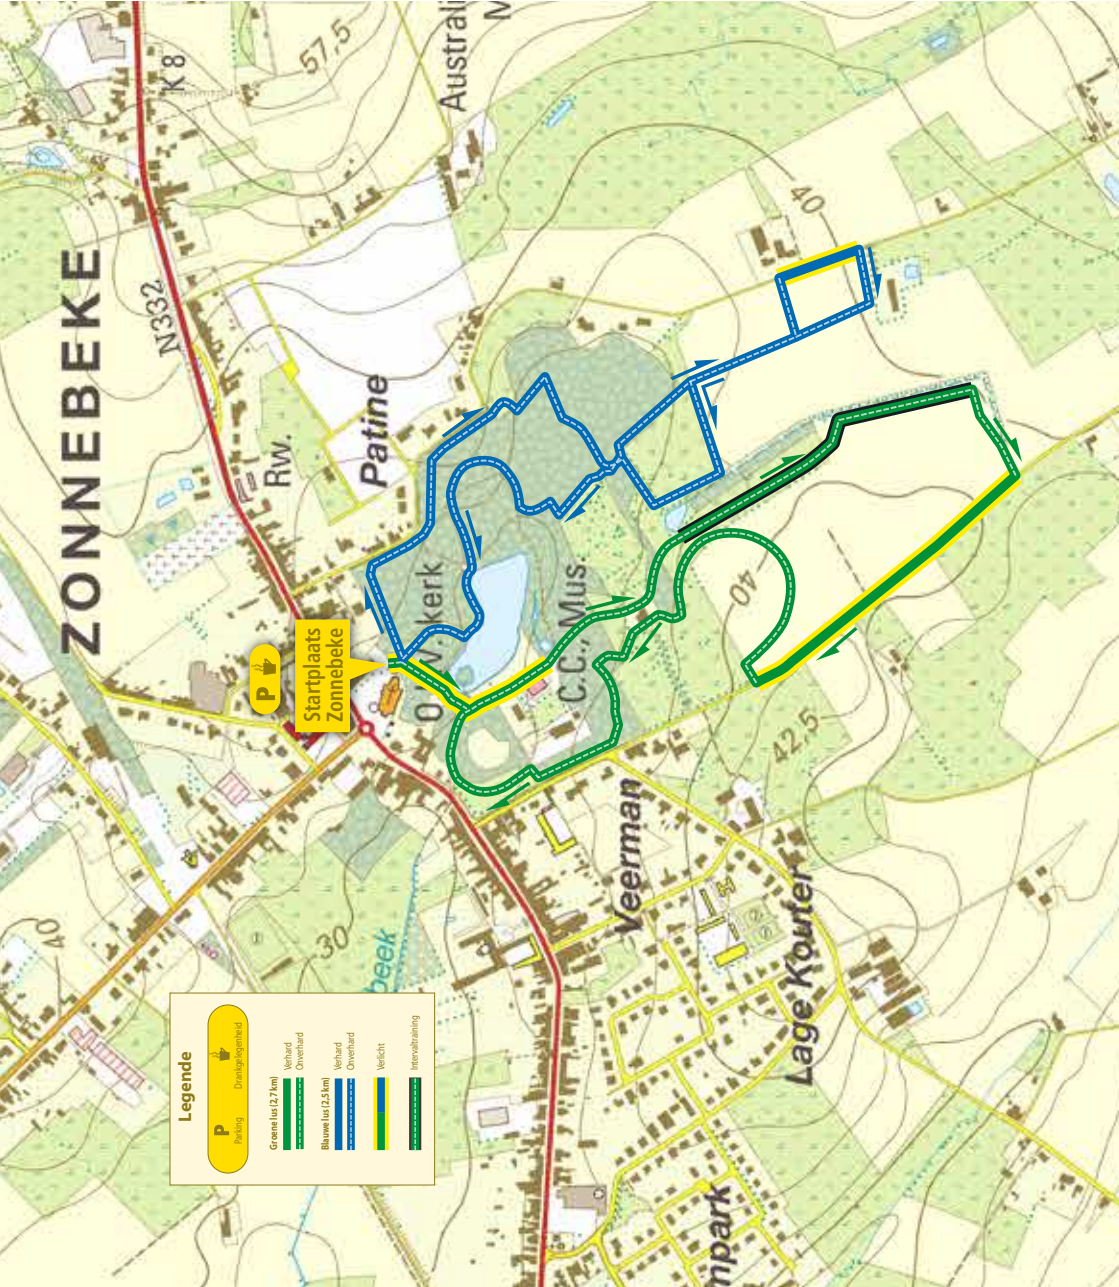

Loopomloop Zonnebeke

Loopomloop Zonnebeke

Startplaats

Parking naast de kerk
Roesselaerstraat,
8980 Zonnebeke

Signalisatiesymbool en afstand

2.7 km

84 % onverhard

2.5 km

95 % onverhard

Meer informatie vind je op
www.vlaamseloopomlopen.be
Voor het melden van
problemen (bv. verdwenen
signalisatie) contacteer de
sportdienst van Zonnebeke
(051 48 00 64,
sport@zonnebeke.be)

Legende

P Startplaats
Parking

D Dinsdag
Dinsdagavond

Groenelint (2,7 km)
Overhard
Overhard

Blauwelint (2,5 km)
Overhard
Overhard

Verlicht
Verlicht

Vereniging
Vereniging